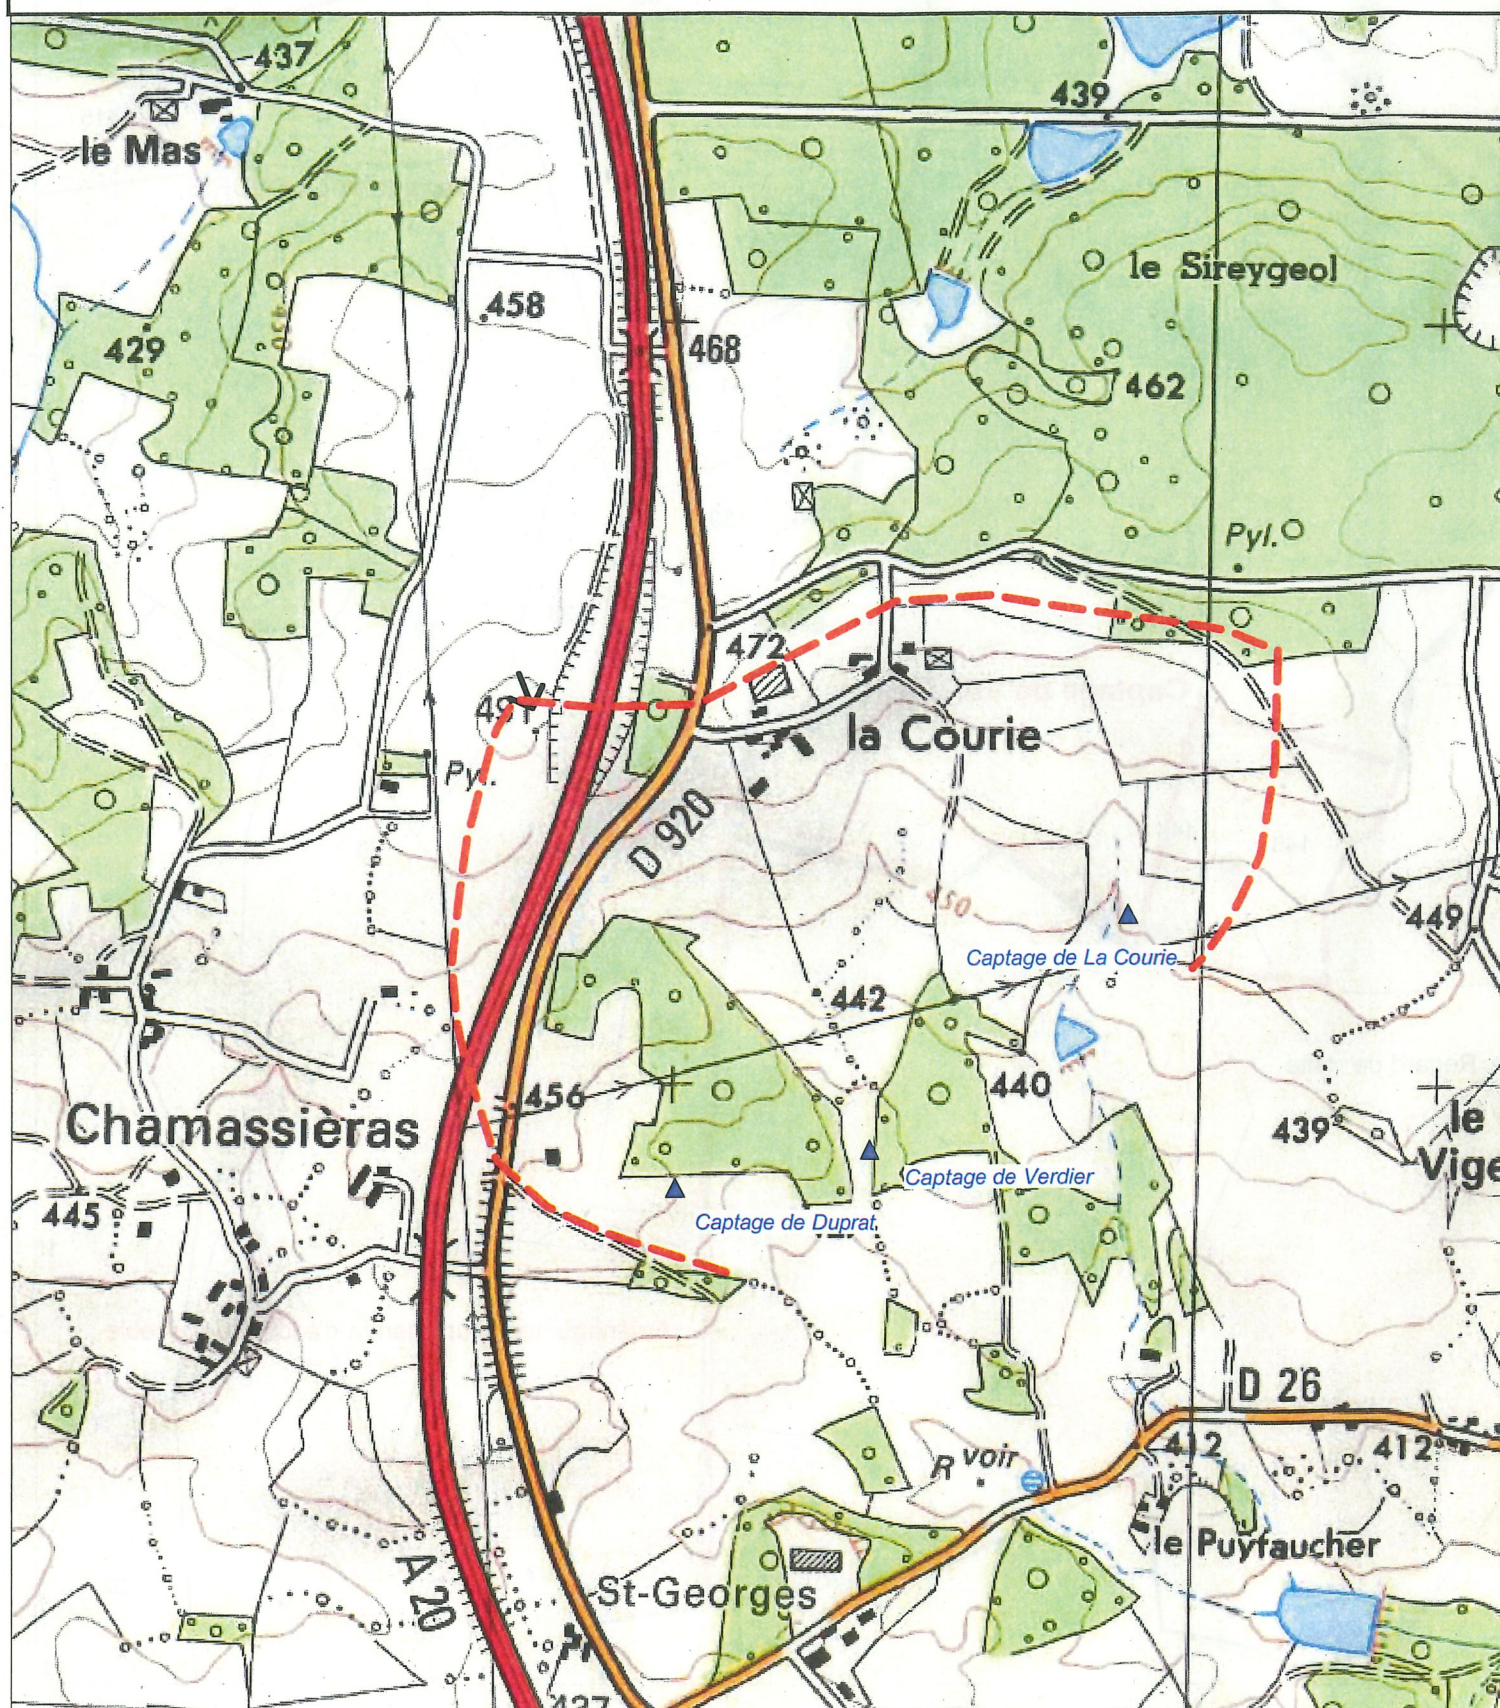

COMMUNE DE SALON LA TOUR

Captages de DUPRAT, VERDIER ET LA COURIE

Zone sensible correspondant au bassin versant topographique des captages

Echelle : 1/10 000e

PREFECTURE DE LA CORREZE

COMMUNE DE SALON LA TOUR

Instauration des protections autour du captage de VERDIER

(Commune de Salon la Tour)

PLAN PARCELLAIRE REPRENANT LA DELIMITATION DES PERIMETRES DE PROTECTION

Périmètres de Protection :

- Périmètres de Protection Immédiate (PPI)

- Périmètres de protection Rapprochée (PPR)

Echelle : 1/1 2 500e

J.L. 01/2022

Commune de SALON LA TOUR
Section AP

Commune de SALON LA TOUR
Section ZE

Captage de LA COURIE

Captage de VERDIER

Captage de DUPRAT

Regard de visite

Aménagement d'un chemin d'accès carrossable